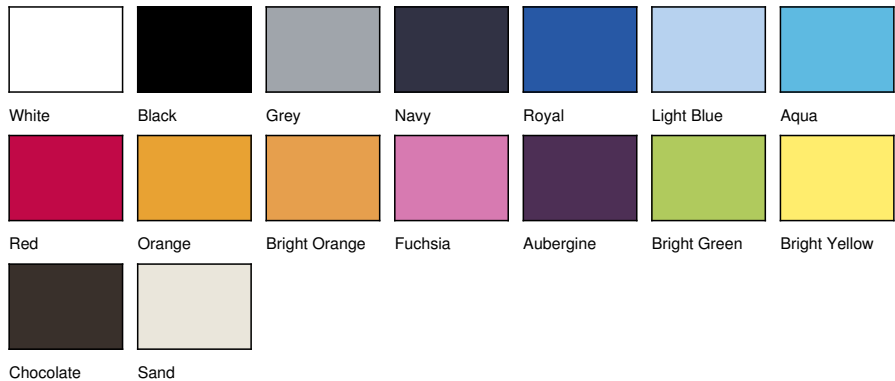

Utilisations professionnelles::

Spa & Sauna, Promotionnel, Voyage, Sports, Licence, Loisirs, Cadeaux, Horeca, Produits dérivés, Événements, Tourisme,

Rhine Wash Glove 16x22 cm
N° d'article: 002.64
Code fournisseur: TO3502

100x180, 100x150