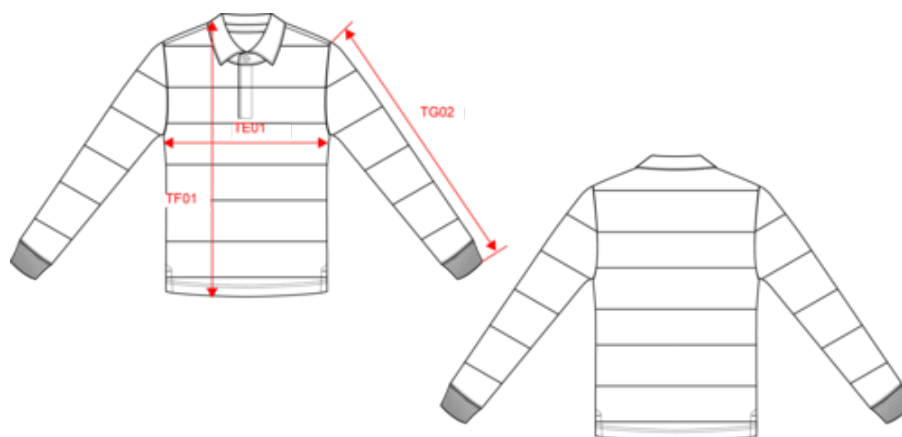

KARIBAN

K285

Polo rayé manches longues unisexe

- Tissu lavé aux enzymes, excellente imprimabilité.
- Coton peigné : durabilité du vêtement dans le temps.
- Coupe ajustée mode et confortable.

100% coton. Coton peigné. Fil compact. Maille jersey. Lavés aux enzymes. Col en coton twill contrasté sur toutes les couleurs. Coupe ajustée. Boutonnière de la patte invisible. 3 boutons en caoutchouc ton sur ton. Renfort épaule en silicone pour un meilleur maintien. Bas de manche finition bord côte 1x1 doublé en tubulaire pour une meilleure finition avec double surpiqûre. Finition double surpiqûres bas de vêtement et deux fentes côtés avec bande de propreté en matière principale contrastée. Présence d'élasthanne sur bas de manche pour éviter que le poignet se déforme. Etiquette de marque au col ainsi qu'une puce de taille déchirables pour faciliter la personnalisation.

KARIBAN

K285

Polo rayé manches longues unisexe

Dimensions (cm)

Mesures en cm	XS	S	M	L	XL	XXL	3XL	4XL
TE01 - 1/2 largeur poitrine à 1.5cm de l'emmanchure	48.00	51.00	54.00	57.00	60.00	63.00	66.00	69.00
TF01 - Hauteur totale de l'HSP	68.00	70.00	72.00	74.00	76.00	78.00	80.00	82.00
TG02 - Longueur manche longue	63.00	64.00	65.00	66.00	67.00	68.00	69.00	70.00