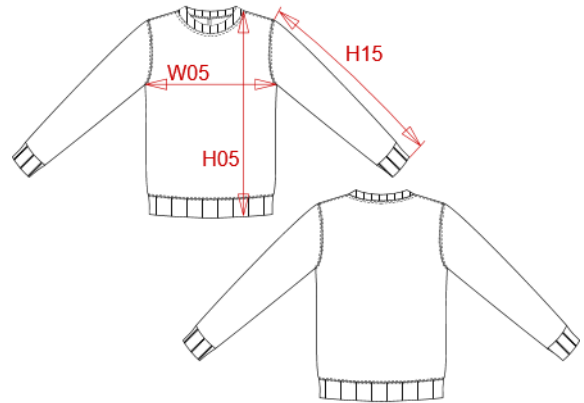

KARIBAN

REFERENCE : K475

SIZES : 4/6_8/10_10/12_12/14

COMPOSITION :

Main fabric : Brushed cotton / polyester fleece 80/20 - 280 80% cotton / 20%polyester

WEIGHT :

Main fabric : 280 gsm

ARTICLE WEIGHT :

238 gr/pc

DESCRIPTION						
Français : Sweat-shirt col rond enfant						
English : Kids' crew neck sweatshirt						
Nederlands : Kindersweater ronde hals						
Deutsch : Kinder Rundhals-Sweatshirt						
Español : Sudadera con cuello redondo para niño						
Italiano : Felpa bambino collo rotondo						
Português : Sweatshirt de criança com decote redondo						

COLORS	PANTONE SERIGRAPHIE
White	White
Black	Black
Navy	433C
Dark grey	447C
Oxford grey	Based on Cool gray 7C
Red	200C
Light royal blue	653C
Yellow	1235C
Orange	1585C
Forest green	5605C
Wine	504C

MEASUREMENT						
Description	4/6	6/8	8/10	10/12	12/14	
H05 Hauteur totale avec BC / Total height with rib	44,50	49,50	54,50	59,50	64,50	
W05 1/2 largeur poitrine / 1/2 chest width	35	38	41	44	47	
H15B Longueur manche avec poignet / Sleeve length with cuff	37	41	45	49	53	

CARE LABEL				

PACKING	
Box	30 pcs / box 4/6-8/10 => L:60cm W:40cm H:cm GW:kg NW:kg 10/12-12/14 => L:60cm W:40cm H:cm GW:kg NW:kg