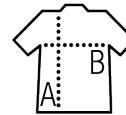

## TEE-SHIRT HOMME MANCHES COURTES

### Style

Col rond bord côte  
Tubulaire  
Manches courtes  
Bande de propreté intérieure col

Tailles	XS	S	M	L	XL	XXL	3XL
A/B	68/45	70/48	72/51	74/54	76/57	78/60	80/63