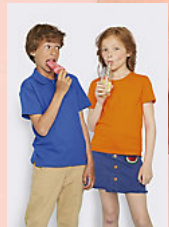

SOL'S MILO KIDS
02078

page