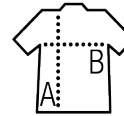

SOL'S MILO WOMEN

TEE-SHIRT FEMME MANCHES COURTES

Qualité

JERSEY 155
100% coton issu de l'agriculture biologique
Enrichi d'un traitement d'enzyme

Style

Col rond bord côte
Coupé cousu
Coupe ajustée
Manches courtes
Bande de propreté intérieure col

Tailles	S	M	L	XL	XXL
A/B	64/41	66/44	68/47	70/50	72/53

COLISAGE

10

50

Taille carton : 52 x 32 x 20 cm
weight : 7 kg

CARACTERISTIQUES

Blanc

Sable