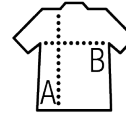

## POLO PIQUÉ MANCHES LONGUES HOMME

### Qualité

MAILLE PIQUÉE 180  
100% coton peigné  
Col et bas de manches en côte 1X1

### Style

Manches longues  
Patte de boutonnage 2 boutons  
Bande de propreté intérieure col

Tailles	S	M	L	XL	XXL	3XL	4XL
A/B	70/49	72/52	74/55	75/58	76/61	77/64	78/67