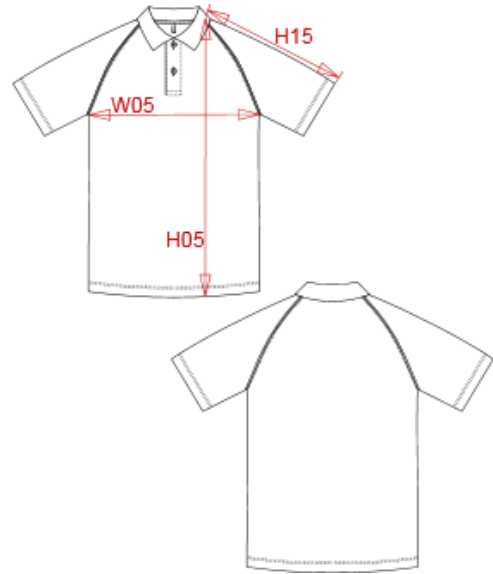

KARIBAN

REFERENCE : K231

SIZES : 6/8_8/10_10/12_12/14

COMPOSITION :

Main fabric : Cotton pique - 200 For body 100%cotton

Main fabric : Cotton pique - 200 For contrasted sleeve 100% cotton

WEIGHT :

Main fabric : 200 gsm

Main fabric : 200 gsm

ARTICLE WEIGHT :

260 gr/pc

DESCRIPTION	
Français :	Polo baseball enfant
English :	Polo baseball kids
Nederlands :	Baseball polo kids
Deutsch :	Kinder Baseball Polohemd
Español :	Polo baseball para niños
Italiano :	Polo baseball bambino
Português :	Polo baseball de criança

COLORS	PANTONE SERIGRAPHIE
Black / Red	Black / 200C
Navy / White	296C / White
Orange / White	1585C / White

MEASUREMENT						
Description	6/8	8/10	10/12	12/14		
H05 Hauteur totale/total height	52	54,45	56,90	59,35		
W05 1/2 largeur poitrine/1/2 chest width	38	41	44	47		
H15 Longueur dessus de manche + épaule / sleeve length + shoulder	25,50	28,50	31,50	34,50		

CARE LABEL				

PACKING	
Box	25 pcs / box 6/8-8/10 => L:42cm W:32cm H:16cm GW:5.5kg NW:4.5kg 10/12-12/14 => L:50cm W:33cm H:16cm GW:6.5kg NW:5 kg