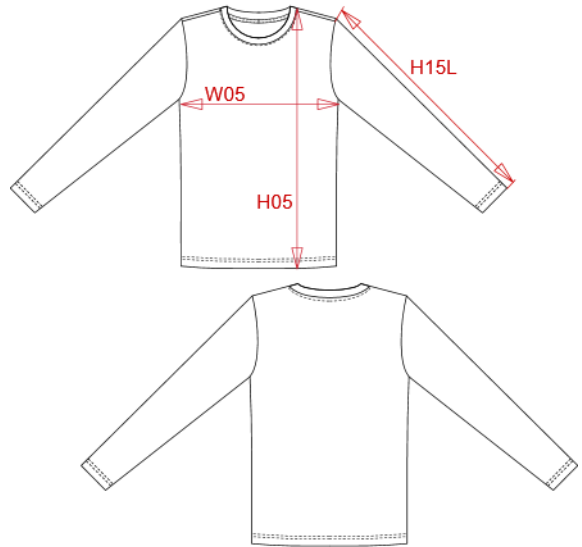

KARIBAN

REFERENCE : K343

SIZES : S_M_L_XL_XXL_3XL

COMPOSITION :

Main fabric : Combed cotton / Elastane single jersey 95/5 - 190
95%cotton / 5%elastane

WEIGHT :

Main fabric : 190 gsm

ARTICLE WEIGHT :

184 gr/pc

DESCRIPTION
Français : T-shirt homme manches longues encolure ronde
English : Long sleeve T-shirt
Nederlands : Heren T-shirt met ronde hals en lange mouwen
Deutsch : Langarm herren T-shirt
Español : Camiseta de manga larga y escote redondo
Italiano : T-shirt uomo maniche lunghe
Português : T-shirt de manga comprida

COLORS	PANTONE SERIGRAPHIE
Black	Black
White	White

MEASUREMENT						
Description	S	M	L	XL	XXL	3XL
H05 (M) Hauteur totale / Total height	67	69	71	73	75	77
H15C (M) Longueur manche courte / Short sleeve length	61,25	62,25	63,25	64,25	65,25	66,25

CARE LABEL

PACKING	
Box	25 pcs / box S => L:60cm W:38cm H:13cm GW:6.00kg NW:4.50kg M => L:60cm W:38cm H:13cm GW:7.00kg NW:5.50kg L => L:60cm W:38cm H:13cm GW:7.20kg NW:5.70kg XL => L:60cm W:38cm H:13cm GW:7.50kg NW:6.00kg XXL => L:60cm W:38cm H:13cm GW:8.00kg NW:6.50kg 3XL => L:60cm W:38cm H:13cm GW:8.80kg NW:7.30kg