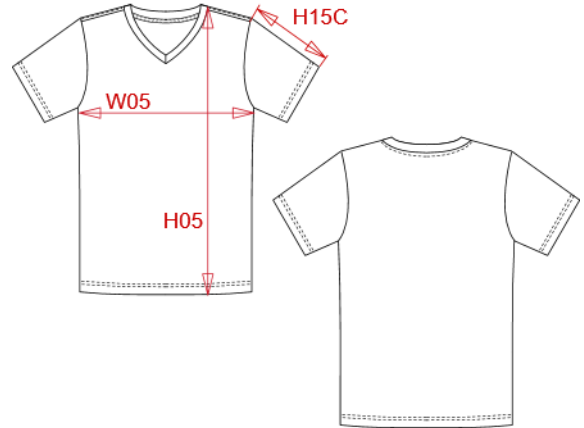

# KARIBAN

**REFERENCE :** K353

**SIZES :** S\_M\_L\_XL\_XXL\_3XL

**COMPOSITION :**

Main fabric : Combed cotton / Elastane single jersey 95/5 - 190  
95%cotton / 5%elastane

**WEIGHT :**

Main fabric : 190 gsm

**ARTICLE WEIGHT :**

175 gr/pc

DESCRIPTION
<b>Français :</b> T-shirt homme manches courtes encolure V
<b>English :</b> Men's short sleeve V-neck T-shirt
<b>Nederlands :</b> Heren T-shirt met V-hals en korte mouwen
<b>Deutsch :</b> Herren T-shirt mit V-ausschnitt
<b>Español :</b> Camiseta de manga corta y cuello de pico
<b>Italiano :</b> T-shirt uomo maniche corte scollo a V
<b>Português :</b> T-shirt manga curta decote V

COLORS	PANTONE SERIGRAPHIE
Black	Black
White	White

MEASUREMENT							
Description	S	M	L	XL	XXL	3XL	
<b>H05 (M)</b> Hauteur totale / Total height	67	69	71	73	75	77	
<b>W05 (M)</b> 1/2 largeur poitrine à 1.5cm de l'emmanchure / 1/2 chest width at 1.5cm below armhole	46	49	52	55	58	61	
<b>H15C (M)</b> Longueur manche courte / Short sleeve length	18,50	19,25	20	20,75	21,50	22,25	

CARE LABEL				

PACKING	
Box	50 pcs / box S => L:55cm W:40cm H:24cm GW:9.00kg NW:7.50kg M => L:55cm W:40cm H:24cm GW:10.20kg NW:8.70kg L => L:60cm W:40cm H:24cm GW:10.80kg NW:9.30kg XL => L:60cm W:40cm H:24cm GW:11.70kg NW:10.20kg XXL => L:62cm W:40cm H:24cm GW:12.60kg NW:11.10kg 3XL => L:62cm W:40cm H:24cm GW:13.70kg NW:12.20kg