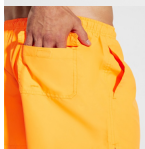

AQUA BN6716

KIDS

CARACTÉRISTIQUES

Maillot de bain. 2 poches latérales. Cordon adaptable au ton, poche arrière avec rabat et oeillet drainant. Ouverture latéral. Avec surpiquage double charge et fil ton sur ton. Slip intérieur. Doublure de poche.

COMPOSITION

100% polyester, 100 g/m².

OBSERVATIONS

*Disponible en tailles enfants.

TALLES

Adultes:: S · M · L · XL · XXL / Enfants:: 4 · 8 · 12 · 16

SCHÉMA

QUANTITÉS

	Carton	Blister
Adultes:	50 ud.	1 ud.
Enfants:	50 ud.	1 ud.

COULEURS

TALLES

Adultes:	S	M	L	XL	XXL
WIDTH (A)	34cm	36cm	38cm	40cm	42cm
LONG (B)	37cm	38cm	39cm	40cm	41cm
Enfants:	4	8	12	16	
WIDTH (A)	27cm	29cm	31cm	33cm	
LONG (B)	26cm	29cm	32cm	35cm	

PERSONNALISATIONS DISPONIBLES

Transfert

Manipulé

MODÈLES ASSOCIÉS

ORLY TW7100