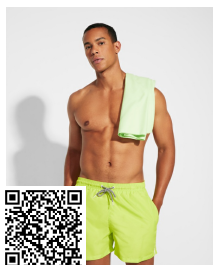

MODÈLES ASSOCIÉS

BALOS BN6708

ORLY TW7100