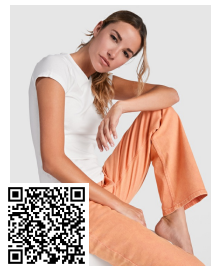

BALI CA6597