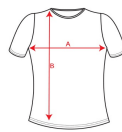

SCHÉMA

QUANTITÉS

Adultes:

Carton	Blister
100 ud.	5 ud.