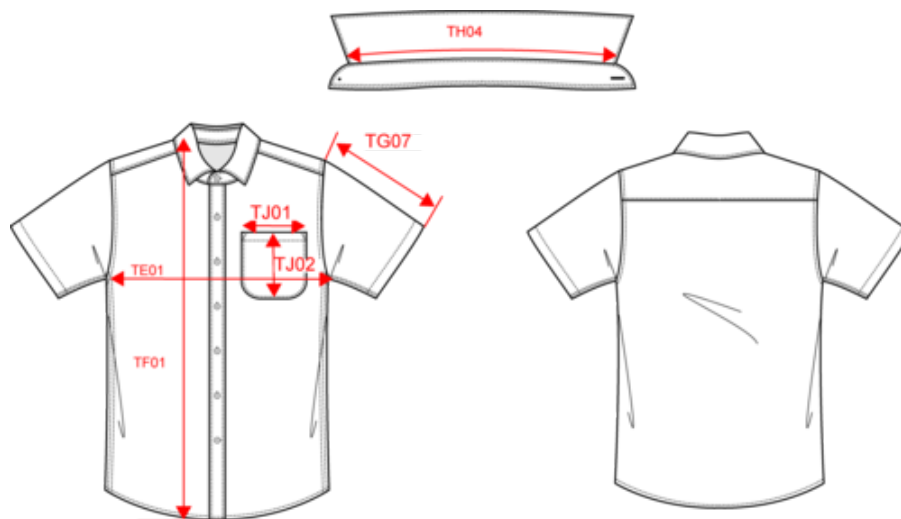

Existe aussi en version

K548

KARIBAN

K551

Ace > chemises manches courtes

Dimensions (cm)

Mesures en cm	XS	S	M	L	XL	XXL	3XL	4XL	5XL	6XL
TE01 - 1/2 largeur poitrine à 1.5cm de l'emmanchure	52.00	55.00	58.00	61.00	64.00	67.00	70.00	73.00	76.00	79.00
TF01 - Hauteur totale de l'HSP	71.50	73.50	75.50	77.50	79.50	81.50	83.50	85.50	87.50	89.50
TH04 - Longueur encolure sur col de milieu à milieu	39.40	40.60	41.80	43.00	44.20	45.40	46.60	47.80	49.00	50.20
TJ01 - Largeur haut de poche(s) plaquée(s) poitrine	11.00	12.00	12.00	13.00	13.00	14.00	14.00	15.00	15.00	16.00
TJ02 - Hauteur haut de poche(s) plaquée(s) poitrine au niveau le plus haut	12.00	13.00	13.00	14.00	14.00	15.00	15.00	16.00	16.00	17.00