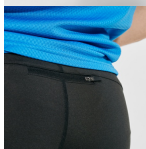

ICARIA LG6694