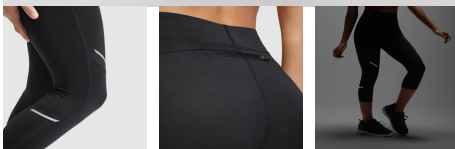

ICARIA WOMAN LG6695

CARACTÉRISTIQUES

Legging sportif pour femme 3/4. Ceinture élastique avec cordon intérieur croisé pour faciliter le serrage. Détails réfléchissants. Poche extérieure arrière avec zip.

COMPOSITION

88% polyester / 12% élasthane, 220 g/m².

OBSERVATIONS

*Étiquette détachable. *Tissu technique. *Modèle respirant *Duo concept.

TAILLES

Adultes: S · M · L · XL · XXL / :

QUANTITÉS

	Carton	Blister
Adultes:	50 ud.	1 ud.