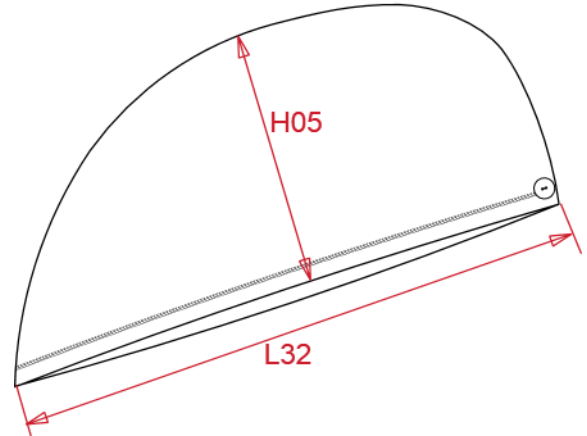

KARIBAN

REFERENCE : K105

SIZES : U

COMPOSITION :

Main fabric : Polyester / Polyamide microfiber fleece 80/20 -
220 80%polyester / 20%polyamide

WEIGHT :

Main fabric : 220 gsm

ARTICLE WEIGHT :

100 gr/pc

DESCRIPTION		COLORS	PANTONE SERIGRAPHIE
Français : Serviette "sèche-cheveux" microfibre ultra douce English : Ultra-soft microfibre hair towel Nederlands : Ultra soft microfibre hair towel Deutsch : Superweiches Haartrockenhandtuch aus Mikrofaser Español : Toalla ultrasuave de microfibra para el cabello Italiano : Asciugamano per capelli microfibra ultra morbido Português : Toalha "seca-cabelo" em microfibra muito suave		Off white / Dark grey	7527C / 447C
		Fuchsia / Navy	7425C / 433C
		Dark grey / Orange	447C / 1585C
MEASUREMENT			
Description	U		
H05 Hauteur totale / Total height	30		
L32 Longueur serviette / Towel length	70		
CARE LABEL			
PACKING			
Box	50 pcs / box U => L:60cm W:40cm H:40cm GW:5.97kg NW:4.4kg		