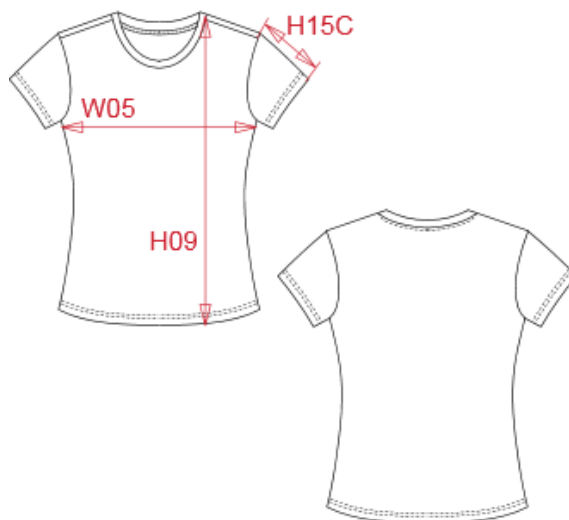

KARIBAN

REFERENCE : K3013

SIZES : S_M_L_XL_XXL

COMPOSITION :

Main fabric : Combed cotton / Elastane single jersey 97/3 silky touch - 160 For solid colors 97%cotton / 3%elastane

Main fabric : Carded cotton / Viscose / Elastane single jersey 87/9/4 silky touch - 160 For heather colors 87%cotton/9% viscose/4%elastane

WEIGHT :

Main fabric : 160 gsm

Main fabric : 160 gsm

ARTICLE WEIGHT :

112 gr/pc

DESCRIPTION
Français : T-shirt col rond manches courtes femme
English : Ladies' crew neck short-sleeved t-shirt
Nederlands : Dames-t-shirt ronde hals korte mouwen
Deutsch : Kurzarm-Damen-T-Shirt mit Rundhalsausschnitt
Español : Camiseta con elastán mujer
Italiano : T-shirt donna maniche corte girocollo
Português : T-shirt de senhora decote redondo de manga curta

COLORS	PANTONE SERIGRAPHIE
Black	Black
White	White
Light grey heather	Based on 877C
Navy	433C

MEASUREMENT						
Description	S	M	L	XL	XXL	
W05 (L) 1/2 largeur poitrine à 1.5cm de l'emmanchure / 1/2 chest width at 1.5cm below armhole	44	47	50	53	56	
H09 (L) Hauteur totale devant / Front total height	62	64	66	68	70	
H15C (M) Longueur manche courte / Short sleeve length	13,75	14,50	15,25	16	16,75	

CARE LABEL

PACKING	
Box	50 pcs / box S => L:60cm W:40cm H:19cm GW:6.70kg NW:5.00kg M => L:60cm W:40 cm H:19cm GW:7.20kg NW:5.50kg L => L:60cm W:40 cm H:19cm GW:7.60kg NW:5.90kg XL => L:60cm W:40 cm H:22 cm GW:8.20 kg NW:6.40kg XXL => L:60cm W:40 cm H:22 cm GW:8.80 kg NW:7.00kg