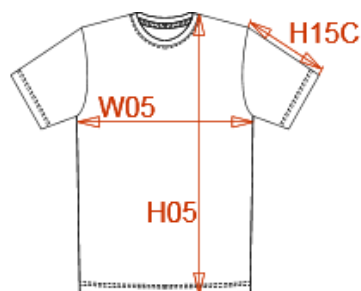

Main fabric : 140gsm

Main fabric : 140gsm

TECHNICAL DETAIL :

OCS certified

ARTICLE WEIGHT :

140 gr/pc

DESCRIPTION	
Français : T-shirt BIO150 col rond	
English : BIO150 crew neck t-shirt	
Nederlands : T-shirt BIO150 ronde hals	
Deutsch : T-Shirt BIO150 mit Rundhalsausschnitt	
Español : Camiseta BIO150 hombre	
Italiano : T-shirt BIO150 girocollo	
Português : T-shirt BIO150 decote redondo	

MEASUREMENT									
Description	S	M	L	XL	XXL	3XL	4XL	5XL	
W05 (M) 1/2 largeur poitrine à 1.5cm de l'emmanchure / 1/2 chest width at 1.5cm below armhole	50	53	56	59	62	65	68	71	
H05 (M) Hauteur totale / Total height	70	72	74	76	78	80	82	84	
H15C (M) Longueur manche courte / Short sleeve length	16,50	17	17,50	18	18,50	19	19,50	20	

CARE LABEL				

PACKING	
Box	100 pcs / box for sizes S to XXL 50 pcs / box for sizes 3XL to 5XL S => L:60cm W:40cm H:30cm GW:13.9kg NW:12.5kg M => L:60cm W:40cm H:30cm GW:14.5kg NW:13.2kg L => L:60cm W:40cm H:32cm GW:15.9kg NW:14.5kg XL => L:60cm W:40cm H:32cm GW:16.3kg NW:14.9kg XXL => L:60cm W:40cm H:33cm GW:17.6kg NW:16.1kg 3XL => L:60cm W:40cm H:20cm GW:9.6kg NW:8.2kg 4XL => L:60cm W:40cm H:22cm GW:10.6kg NW:9.2kg 5XL => L:60cm W:40cm H:24cm GW:10.9kg NW:9.5kg