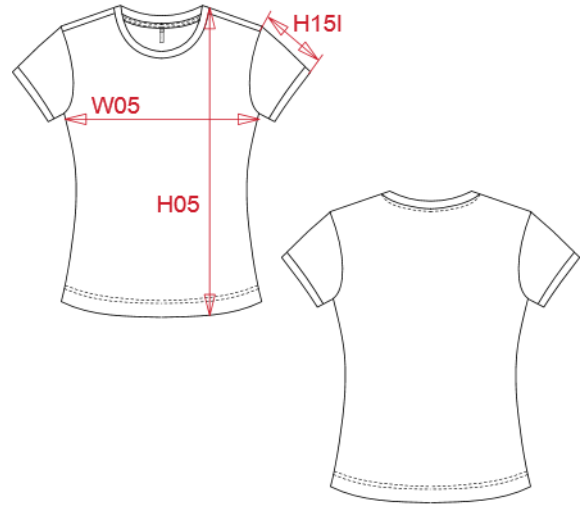

# KARIBAN

**REFERENCE :** K393

**SIZES :** XS\_S\_M\_L\_XL\_XXL

**COMPOSITION :**

Main fabric : Combed cotton single pique - 170 100%cotton

**WEIGHT :**

Main fabric : 170 gsm

**ARTICLE WEIGHT :**

140 gr/pc

DESCRIPTION
<b>Français :</b> T-shirt maille piquée col rond femme
<b>English :</b> Ladies' piqué knit crew neck T-shirt
<b>Nederlands :</b> Dames-t-shirt piqué ronde hals
<b>Deutsch :</b> Rundhals-T-Shirt aus Piqué für Damen
<b>Español :</b> Camiseta de punto piqué con cuello redondo de mujer
<b>Italiano :</b> T-shirt piqué donna girocollo
<b>Português :</b> T-shirt de senhora em malha piqué com decote redondo

COLORS	PANTONE SERIGRAPHIE
Off white / Navy	7527C / 433C
Navy / Off white	433C / 7527C

MEASUREMENT						
Description	XS	S	M	L	XL	XXL
<b>H05 (L)</b> Hauteur totale / Total height	58,50	60,50	62,50	64,50	66,50	68,50
<b>W05 (L)</b> 1/2 largeur poitrine / 1/2 chest width	43	46	49	52	55	58
<b>H151 (L)</b> Longueur manche avec bord côte / Sleeve length with rib	14,75	15,50	16,25	17	17,75	18,50

CARE LABEL

PACKING	
Box	50 pcs / box XS => L:60cm W:40cm H:20cm GW:7.96kg NW:6.96kg S => L:60cm W:40cm H:20cm GW:8.45 kg NW:7.45kg M => L:60cm W:40cm H:20cm GW:8.95kg NW:7.95kg L => L:60cm W:40cm H:20cm GW:9.41kg NW:8.41kg XL => L:60cm W:40cm H:25cm GW:9.85kg NW:8.85kg XXL => L:60cm W:40cm H:25cm GW:10.30 kg NW:9.30kg