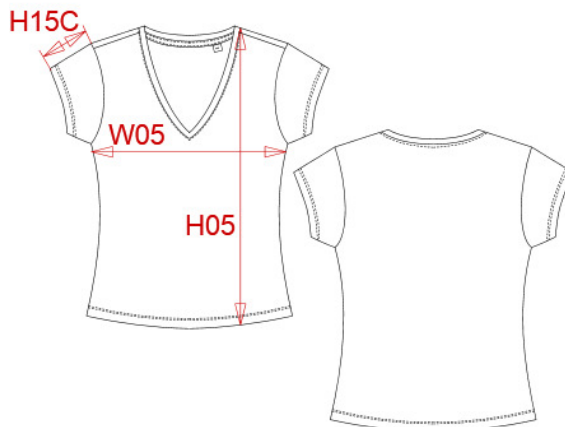

Fabric 1 : 155 gsm

Fabric 1 : 155 gsm

TECHNICAL DETAIL :

OCS certified

ARTICLE WEIGHT :

106 gr/pc

| DESCRIPTION |
|---|
| Français : T-shirt coton bio col V femme |
| English : Ladies' organic cotton V-neck T-shirt |
| Nederlands : Dames-t-shirt BIO-katoen V-hals |
| Deutsch : Damen-T-Shirt mit V-Ausschnitt aus Bio-Baumwolle |
| Español : Camiseta de algodón orgánico con cuello de pico de mujer |
| Italiano : T-shirt donna cotone bio scollo a V |
| Português : T-shirt de senhora em algodão biológico com decote V |

| MEASUREMENT | | | | | | | |
|--|-------|-------|-------|-------|-------|-------|--|
| Description | XS | S | M | L | XL | XXL | |
| H05 (L) Hauteur totale / Total height | 60 | 62 | 64 | 66 | 68 | 70 | |
| W05 (L) 1/2 largeur poitrine à 1.5cm de l'emmanchure / 1/2 chest width at 1.5cm below armhole | 43 | 46 | 49 | 52 | 55 | 58 | |
| H15C (L) Longueur manche courte / Short sleeve length | 12,50 | 13,50 | 14,50 | 15,50 | 16,50 | 17,50 | |

| CARE LABEL |
|------------|
| |

| PACKING | |
|---------|---|
| Box | 50 pcs / box XS => L:60cm W:40cm H:16cm GW:5.90kg NW:4.90kg S => L:60cm W:40cm H:16cm GW:6.40kg NW:5.40kg M => L:60cm W:40cm H:16cm GW:6.80kg NW:5.80kg L => L:60cm W:40cm H:16cm GW:7.40kg NW:6.40kg XL => L:60cm W:40cm H:18cm GW:7.90kg NW:6.80kg XXL =>L:60cm W:40cm H:18cm GW:8.50kg NW:7.40kg |