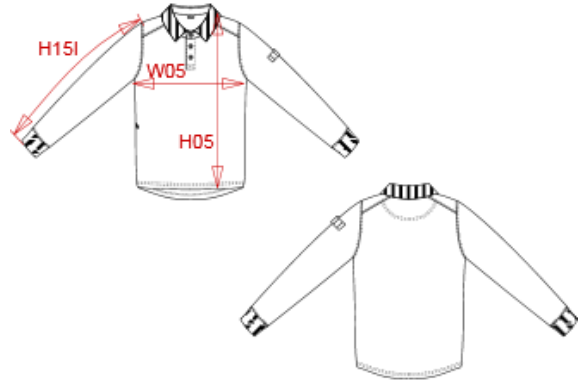

KARIBAN

REFERENCE : K4000

SIZES : XS_S_M_L_XL_XXL_3XL_4XL_5XL

COMPOSITION :

Main fabric : Brushed Cotton / Polyester fleece 80/20 - 300 Low shrinkage fleece

Washable 60°C 80%cotton / 20%polyester

WEIGHT :

Main fabric : 300 gsm

TECHNICAL DETAIL :

LSF - washable 60°C

ARTICLE WEIGHT :

520 gr/pc

DESCRIPTION
Français : Sweat-shirt col polo
English : Polo neck sweatshirt
Nederlands : Sweater met polokraag
Deutsch : Sweatshirt mit Polokragen
Español : Sudadera cuello polo
Italiano : Felpa con colletto a polo
Português : Sweatshirt com decote tipo polo

COLORS	PANTONE SERIGRAPHIE
Black	Black
Navy	433C
Dark grey	447C

MEASUREMENT									
Description	XS	S	M	L	XL	XXL	3XL	4XL	5XL
W05 (M) 1/2 largeur poitrine à 1.5cm de l'emmanchure / 1/2 chest width at 1.5cm below armhole	50	53	56	59	62	65	68	71	74
H09 (M) Hauteur totale devant / Front total height	68	70	72	74	76	78	80	82	84
H15I (M) Longueur manche avec bord côte / Sleeve length with rib	63	64	65	66	67	68	69	70	71

CARE LABEL

PACKING	
Box	15 pcs / box XS => L:60cm W:40cm H:26cm GW:8.2kg NW:6.7kg S => L:60cm W:40cm H:26cm GW:8.5kg NW:7kg M => L:60cm W:40cm H:26cm GW:8.8kg NW:7.3kg L => L:60cm W:40cm H:28cm GW:9.5kg NW:8kg XL => L:60cm W:40cm H:28cm GW:9.8kg NW:8.3kg XXL => L:60cm W:40cm H:28cm GW:10.4kg NW:8.9kg 3XL => L:60cm W:40cm H:30cm GW:10.8kg NW:9.3kg 4XL => L:60cm W:40cm H:30cm GW:11.3kg NW:9.8kg 5XL => L:60cm W:40cm H:30cm GW:12.1kg NW:10.6kg