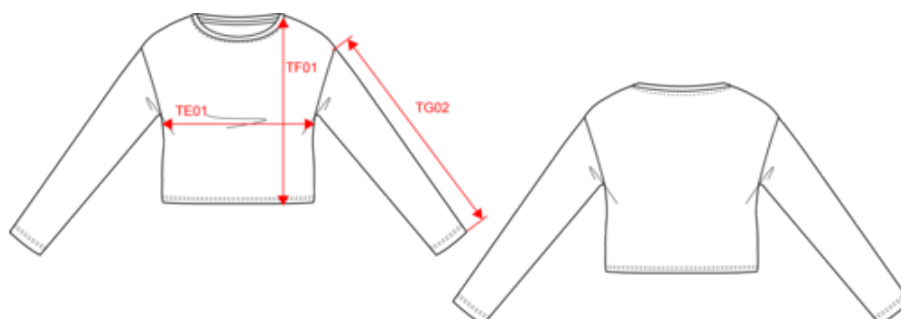

## Dimensions (cm)

Mesures en cm	S/M	L/XL
TE01 - 1/2 largeur poitrine à 1.5cm de l'emmanchure	65.00	71.00
TF01 - Hauteur totale de l'HSP	60.00	63.50
TG02 - Longueur manche longue	43.00	44.00