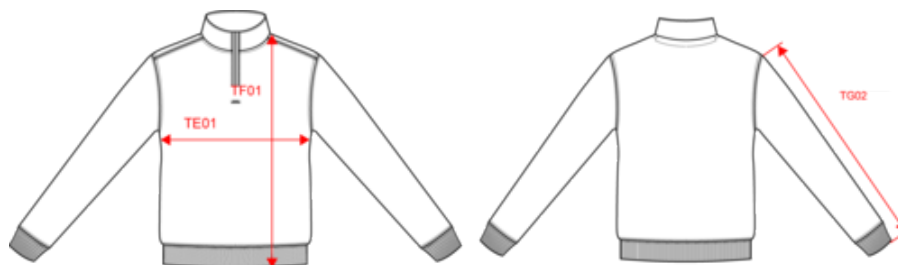

80% coton / 20% polyester (Ash Heather : 79% coton / 20% polyester / 1% viscose). Traitement LSF (Low Shrinkage Fleece : molleton pré-rétréci). Molleton gratté 3 fils en coton peigné. Manches montées. Col avec fermeture zippée plastique ton sur ton. Bande de propreté contrastée à l'encolure (Navy pour le coloris Oxford Grey et Ash Heather ; Oxford Grey pour tous les autres coloris). Finition bord-côte poignets et de bas de vêtement. Certifié STANDARD 100 by OEKO-TEX® N° CQ1007/7, IFTH.

KARIBAN

K487

Sweat-shirt col zippé homme

Dimensions (cm)

Mesures en cm	XS	S	M	L	XL	XXL	3XL	4XL
TE01 - 1/2 largeur poitrine à 1.5cm de l'emmanchure	49.00	52.00	55.00	58.00	61.00	64.00	67.00	70.00
TF01 - Hauteur totale de l'HSP	68.00	70.00	72.00	74.00	76.00	78.00	80.00	82.00
TG02 - Longueur manche longue	65.55	66.25	67.05	67.75	68.55	69.25	70.25	71.25