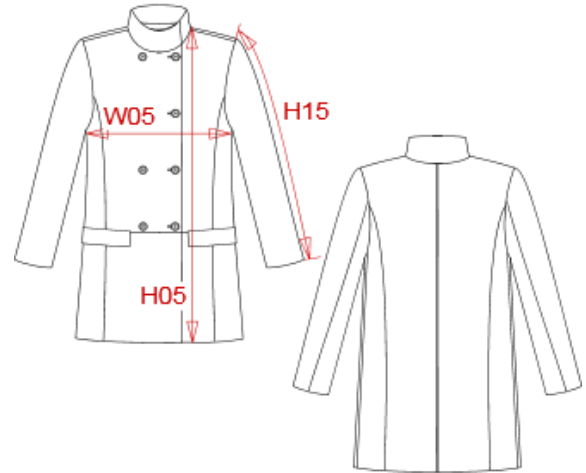

# KARIBAN

REFERENCE : K6141

SIZES : 34\_36\_38\_40\_42\_44\_46

**COMPOSITION :**

Main fabric : Brushed Polyester / Viscose / Elastane woven 79/18/3 - 360 79%polyester / 18%viscose / 3%elastane

Lining : Polyester taffeta - 50 For lining, under flap and inner pocket inside 100%polyester

Lining : Polyester taffeta - 50 For contrasted piping inserted between facing and lining 100%polyester

**WEIGHT :**

Main fabric : 360 gsm

Lining : 50 gsm

Lining : 50 gsm

**ARTICLE WEIGHT :**

1070 gr/pc

DESCRIPTION	
<b>Français :</b>	Manteau premium femme
<b>English :</b>	Ladies' premium coat
<b>Nederlands :</b>	Premium damesmantel
<b>Deutsch :</b>	Premium-Damenmantel
<b>Español :</b>	Abrigo premium mujer
<b>Italiano :</b>	Giaccone premium donna
<b>Português :</b>	Sobretudo de senhora Premium

COLORS	PANTONE SERIGRAPHIE
Black	Black

MEASUREMENT							
Description	34	36	38	40	42	44	46
<b>H05 (L)</b> Hauteur totale / Total height	87	88	89	90	91	92	93
<b>W05 (L)</b> 1/2 largeur poitrine à 1.5cm de l'emmanchure / 1/2 chest width at 1.5cm below armhole	45,50	47,50	49,50	51,50	53,50	55,50	57,50
<b>H15L (L)</b> Longueur manche longue / Long sleeve length	62	63	64	65	66	67	68

CARE LABEL				

PACKING	
Box	5 pcs / box 34 => L:65cm W:60cm H:20cm GW:5.95kg NW:4.70kg 36 => L:65cm W:60cm H:20cm GW:6.05kg NW:4.80kg 38 => L:65cm W:60cm H:20cm GW:6.15kg NW:4.90kg 40 => L:65cm W:60cm H:20cm GW:6.25kg NW:5.00kg 42 => L:65cm W:60cm H:20cm GW:6.35kg NW:5.10kg 44 => L:65cm W:60cm H:20cm GW:6.45kg NW:5.20kg 46 => L:65cm W:60cm H:20cm GW:6.55kg NW:5.30kg