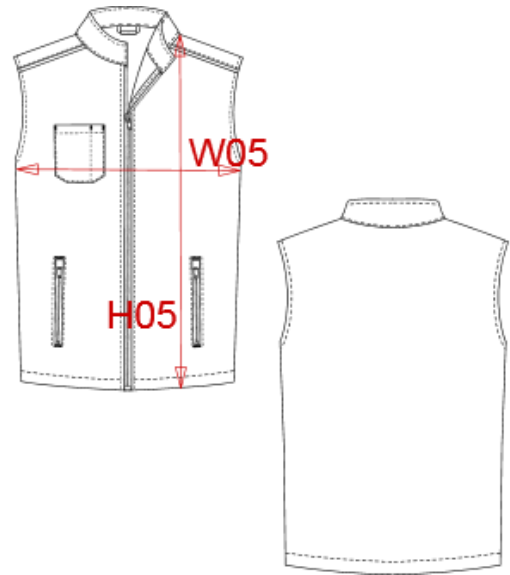

# KARIBAN

**REFERENCE :** K6148

**SIZES :** S\_M\_L\_XL\_XXL\_3XL\_4XL\_5XL

**COMPOSITION :**

Main fabric : Polyester / Cotton twill 65/35 - 190 65%polyester / 35%cotton

Main fabric : Polyester / Cotton twill 65/35 - 190 For Contrasted inner collar and shoulders piping 65%polyester / 35%cotton

**WEIGHT :**

Main fabric : 190 gsm

Main fabric : 190 gsm

**TECHNICAL DETAIL :**

Washable at 60°C

**ARTICLE WEIGHT :**

300 gr/pc

DESCRIPTION		COLORS	PANTONE SERIGRAPHIE
<b>Français :</b> Gilet DayToDay		Black / Silver	Black / 877C
<b>English :</b> DayToDay Gilet		Black / Kelly green	Black / 7727C
<b>Nederlands :</b> Gilet DayToDay		Black / Orange	Black / 1585C
<b>Deutsch :</b> Weste DayToDay		Black / Red	Black / 200C
<b>Español :</b> Chaleco DayToDay		Black / Yellow	Black / 1235C
<b>Italiano :</b> Gilet DayToDay		Navy / Silver	433C / 877C
<b>Português :</b> Colete DayToDay		Navy / Light royal blue	433C / 653C

MEASUREMENT										
Description	S	M	L	XL	XXL	3XL	4XL	5XL		
<b>W05 (M)</b> 1/2 largeur poitrine à 1.5cm de l'emmanchure / 1/2 chest width at 1.5cm below armhole	52	55	58	61	64	67	70	73		
<b>H05</b> Hauteur totale / Total height	71	73	75	77	79	81	83	85		

CARE LABEL				

PACKING	
Box	25 pcs / box S => L:60cm W:40cm H:14cm GW:8.80kg NW:7.70kg M => L:60cm W:40cm H:14cm GW:9.10kg NW:8.00kg L => L:60cm W:40cm H:16cm GW:9.60kg NW:8.40kg XL => L:60cm W:40cm H:16cm GW:10.10kg NW:8.90kg XXL => L:60cm W:40cm H:16cm GW:10.50kg NW:9.40kg 3XL => L:60cm W:40cm H:18cm GW:11.10kg NW:9.80kg 4XL => L:60cm W:40cm H:18cm GW:11.50kg NW:10.20kg 5XL => L:60cm W:40cm H:18cm GW:11.90kg NW:10.60kg