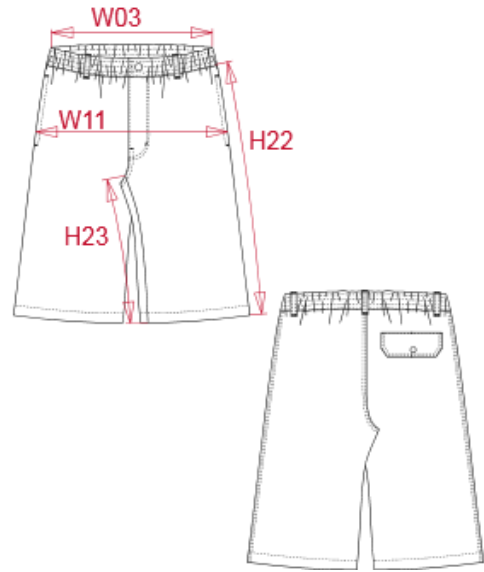

KARIBAN

REFERENCE : K770

SIZES : S_M_L_XL_XXL_3XL

COMPOSITION :

Main fabric : Cotton twill - 275 100%cotton

WEIGHT :

Main fabric : 275 gsm

TECHNICAL DETAIL :

Garment washed

ARTICLE WEIGHT :

394 gr/pc

DESCRIPTION
Français : Bermuda
English : Bermuda shorts
Nederlands : Bermuda
Deutsch : Bermuda
Español : Bermudas
Italiano : Bermuda
Português : Bermuda homem

COLORS	PANTONE SERIGRAPHIE
Dark navy	426C
White	White

MEASUREMENT						
Description	S	M	L	XL	2XL	3XL
W03 Longueur taille élastiquée / Elasticated waist length	32	34	37	39	41,50	43
W11 1/2 bassin / 1/2 hip width	50	53	56	59	62	66
H22 Longueur côté / Side length	45,50	47,25	49	50,75	52,50	54,25
H23 Longueur entrejambe / Inside leg length	23,50	24,50	25,50	26,50	27,50	28,50

CARE LABEL

PACKING	
Box	25 pcs / box S => L:59cm W:37cm H:25cm GW:11.10kg NW:8.60kg M => L:59cm W:37cm H:25cm GW:11.30kg NW:8.80kg L => L:59cm W:37cm H:25cm GW:11.50kg NW:9.00kg XL => L:59cm W:37cm H:25cm GW:11.80kg NW:9.30kg XXL => L:59cm W:37cm H:25cm GW:12.00kg NW:9.50kg 3XL => L:59cm W:37cm H:25cm GW:12.30kg NW:9.80kg