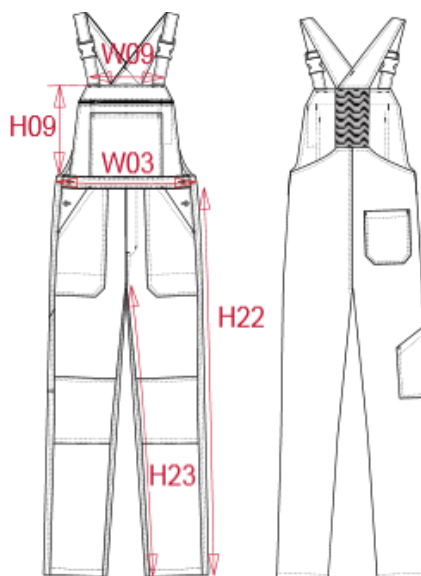

KARIBAN

REFERENCE : K829

SIZES : XS_S_M_L_XL_XXL_3XL

COMPOSITION :

Main fabric : Polyester / Cotton twill 65/35 - 240 65%polyester / 35%cotton

WEIGHT :

Main fabric : 240 gsm

TECHNICAL DETAIL :

Washable at 60°C

ARTICLE WEIGHT :

740 gr/pc

| DESCRIPTION |
|---|
| Français : Salopette de travail Unisexe |
| English : Unisex work overall |
| Nederlands : Werkoverall unisex |
| Deutsch : Unisex-Arbeitsoverall |
| Español : Peto de trabajo unisex |
| Italiano : Salopette da lavoro unisex |
| Português : Jardineiras de trabalho unissexo |

| COLORS | PANTONE SERIGRAPHIE |
|------------|---------------------|
| White | White |
| Royal blue | 287C |

| MEASUREMENT | | | | | | | |
|---|--------|--------|--------|-----|--------|--------|--------|
| Description | XS | S | M | L | XL | XXL | 3XL |
| H09 Hauteur bavette devant / Bib front height | 27 | 27 | 28 | 28 | 28 | 29 | 29 |
| W09 (M) Largeur haut bavette devant / Top bib height | 19 | 19 | 20 | 20 | 21 | 21 | 22 |
| H22 (M)* Longueur côté / Side length | 109,75 | 110,50 | 111,25 | 112 | 112,75 | 113,50 | 114,25 |
| H23 (M)* Longueur entrejambe / Inside leg length | 84 | 84 | 84 | 84 | 84 | 84 | 84 |
| W03 (M)* 1/2 largeur taille / 1/2 waist width | 38 | 41 | 44 | 47 | 50 | 53 | 56 |

| CARE LABEL |
|------------|
| |

| PACKING | |
|---------|---|
| Box | 20 pcs / box XS => L:60cm W:40cm H:24cm GW:16.00kg NW:13.80kg S => L:60cm W:40cm H:24cm GW:16.40kg NW:14.20kg M => L:60cm W:40cm H:24cm GW:16.60kg NW:14.40kg L => L:60cm W:40cm H:24cm GW:17.40kg NW:15.20kg XL => L:60cm W:40cm H:24cm GW:17.60kg NW:15.40kg XXL => L:60cm W:40cm H:24cm GW:18.00kg NW:15.80kg 3XL => L:60cm W:40cm H:24cm GW:18.20kg NW:16.00kg |