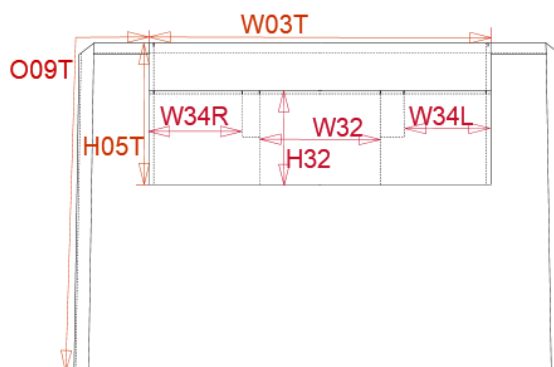

# KARIBAN

REFERENCE : K896

SIZES : U

**COMPOSITION :**

Main fabric : Polyester / Cotton twill 65/35 - 190 - 6.7 OZ 65% polyester / 35%cotton

Main fabric : Slubbed Cotton / Polyester denim 65/35 - 190 65%cotton / 35%polyester

**WEIGHT :**

Main fabric : 190 gsm

Main fabric : 190 gsm

**ARTICLE WEIGHT :**

100 gr/pc

| DESCRIPTION                      |
|----------------------------------|
| <b>Français :</b> Tablier court  |
| <b>English :</b> Short apron     |
| <b>Nederlands :</b> Korte schort |
| <b>Deutsch :</b> Kurze Schürze   |
| <b>Español :</b> Delantal corto  |
| <b>Italiano :</b> Davantino      |
| <b>Português :</b> Avental curto |

| MEASUREMENT  |       |
|--|-------|
| Description  | U     |
| <b>W03T</b> Largeur taille tablier / Apron waist width           | 70    |
| <b>H05T</b> Hauteur totale tablier / Apron total height          | 26    |
| <b>O09T</b> Longueur ceinture tablier / Apron waist strap length | 82    |
| <b>H32</b> Hauteur poche devant / Front pocket height            | 20    |
| <b>W34L</b> Largeur poche côté droit / Right side pocket width   | 18    |
| <b>W32</b> Largeur poche devant / Front pocket width             | 22,50 |
| <b>W34R</b> Largeur poche côté gauche / Left side pocket width   | 20    |

| CARE LABEL |
|------------|
|            |

| PACKING |   |
|---------|---|
| Box     | 70 pcs / box<br>U => L:28cm W:26cm H:37cm GW:9.00kg NW:7.50kg |