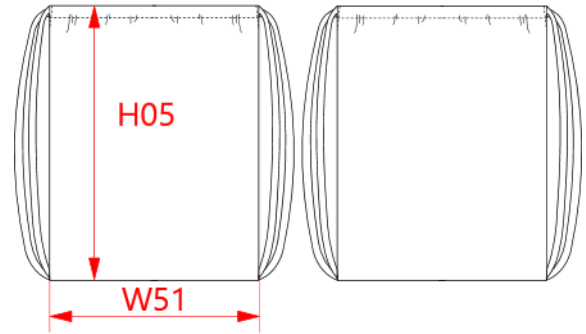

REFERENCE : KI0154

SIZES : U

COMPOSITION :

Main fabric : Cotton canvas - 310 Pls refer you to "TEC/QUA-001" and "COL/QUA-002" manuals for test and color requirements 100%cotton

ARTICLE WEIGHT :

152 gr/pc

DESCRIPTION								COLORS		PANTONE SERIGRAPHIE	
Français : Sac à dos avec cordon épais English : DRAWSTRING BAG WITH THICK STRAPS Nederlands : Rugzak met dikke koordjes Deutsch : Rucksack mit dicker Kordel Español : Mochila con correas gruesas Italiano : Sacca zaino con cordini spessi Português : Mochila com cordão reforçado								Black		Black	
								Cherry red		7427C	
								Natural		7534C	
								Patriot blue		5265C	
								Shale grey		411C	
								Surf blue		7459C	
MEASUREMENT											
Description		U									
H05 Hauteur totale / Total height		45									
W51 Total width		35									
PACKING											
Box		80 pcs / box U => L:48cm W:40cm H:35cm GW:13.4kg NW:12kg									