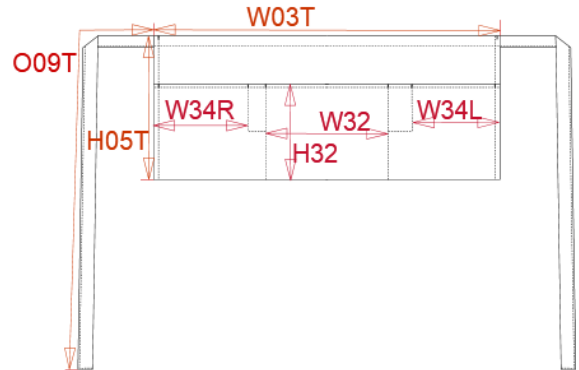

# KARIBAN

REFERENCE : K886

SIZES : U

**COMPOSITION :**

Main fabric : Cotton twill - 280 - 9.4 OZ 100%cotton

Main fabric : Slubbed Cotton denim - 280 100%cotton

**WEIGHT :**

Main fabric : 280 gsm

Main fabric : 280 gsm

**ARTICLE WEIGHT :**

20 gr/pc

DESCRIPTION								COLORS		PANTONE SERIGRAPHIE	
<b>Français :</b> Tablier Barman								Black	Black		
<b>English :</b> Barman Apron								Wine	504C		
<b>Nederlands :</b> Kelnerschort								Navy	433C		
<b>Deutsch :</b> Kurze Barschürze								Dark grey	447C		
<b>Español :</b> Delantal corto de barman								Beige	7530C		
<b>Italiano :</b> Barman Apron								Chocolate	439C		
<b>Português :</b> Avental curto de barman								White	White		
								Red	200C		
								Light grey	416C		
								Denim	-		
MEASUREMENT											
Description	U										
<b>W03T</b> Largeur taille tablier / Apron waist width	70										
<b>H05T</b> Hauteur totale tablier / Apron total height	26										
<b>O09T</b> Longueur ceinture tablier / Apron waist strap length	82										
<b>H32</b> Hauteur poche devant / Front pocket height	20										
<b>W34L</b> Largeur poche côté droit / Right side pocket width	18										
<b>W32</b> Largeur poche devant / Front pocket width	22,50										
<b>W34R</b> Largeur poche côté gauche / Left side pocket width	20										
CARE LABEL											
PACKING											
Box	50 pcs / box										
	U => L:28cm W:25cm H:30cm GW:8.20kg NW:7.20kg										