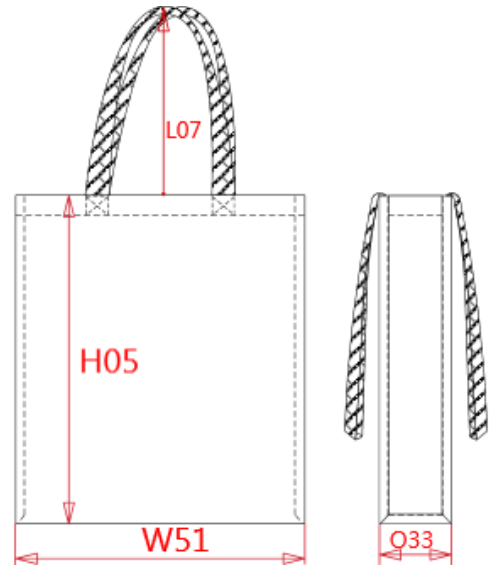

**REFERENCE :** KI0251

**SIZES :** U

**COMPOSITION :**

Main fabric : Cotton canvas - 310 Certified Oeko-Tex 100% cotton

**ARTICLE WEIGHT :**

200 gr/pc

DESCRIPTION	
<b>Français :</b>	Sac cabas avec soufflet
<b>English :</b>	Tote bag with gusset
<b>Nederlands :</b>	Shopper met plooi
<b>Deutsch :</b>	Shoppingtasche mit Seitenfalte
<b>Español :</b>	Bolsa con fuelle
<b>Italiano :</b>	Borsa shopping con soffietto
<b>Português :</b>	Saco de compras com divisória

COLORS	PANTONE SERIGRAPHIE
Black	Black
Natural	7534C
White	White

MEASUREMENT	
Description	U
<b>H05</b> Hauteur totale / Total height	39
<b>W51</b> Total width	35
<b>L07</b> Light of shoulder belt	33
<b>O33</b> Deep of bottom part	13

PACKING	
Box	50 pcs / box U => L:38cm W:42cm H:45cm GW:12.37kg NW:11kg