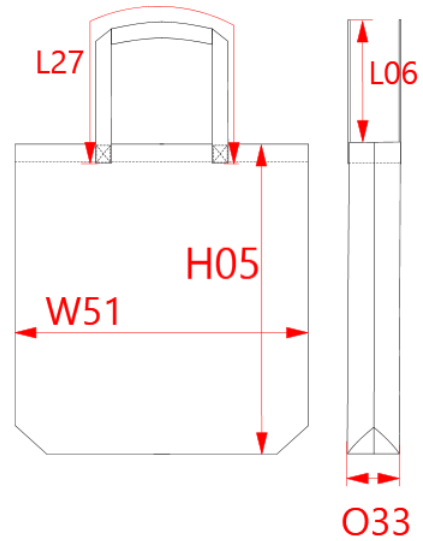

REFERENCE : KI0278

SIZES : U

COMPOSITION :

Main fabric : Cotton canvas - 220 100%cotton

ARTICLE WEIGHT :

122 gr/pc

DESCRIPTION								COLORS		PANTONE SERIGRAPHIE	
Français : Sac shopping à soufflet avec poignée contrastée								Natural / Black		7534C / Black	
English : SHOPPER BAG WITH GUSSET AND CONTRAST COLOUR HANDLE								Natural / Cherry red		7534C / 7427C	
Nederlands : Shopper met plooi in contrasterend hengsel								Natural / Dark pink		7534C / 494C	
Deutsch : Shoppingtasche mit Seitenfalte und kontrastfarbenem Griff								Natural / Dusty light green		7534C / 5615C	
Español : Bolsa de compras con fuelle y asa contrastada								Natural / Kelly green		7534C / 7727C	
Italiano : Shopper a soffietto con manico a contrasto								Natural / Magenta		7534C / 205C	
Português : Saco de compras com divisória com alças em contraste								Natural / Navy		7534C / 433C	
MEASUREMENT								Natural / Radiant orchid		7534C / 688C	
Description	U							Natural / Spicy orange		7534C / 1665C	
H05 Hauteur totale / Total height	42							Natural / Steel grey		7534C / 446C	
W51 Total width	38							Natural / Surf blue		7534C / 7459C	
O33 Deep of bottom part	7							Natural / Yellow		7534C / 1235C	
L06 Height of stretched top handle	27										
L27 Handles length	64										
PACKING											
Box	100 pcs / box U => L:44cm W:40cm H:30cm GW:13.2kg NW:12kg										