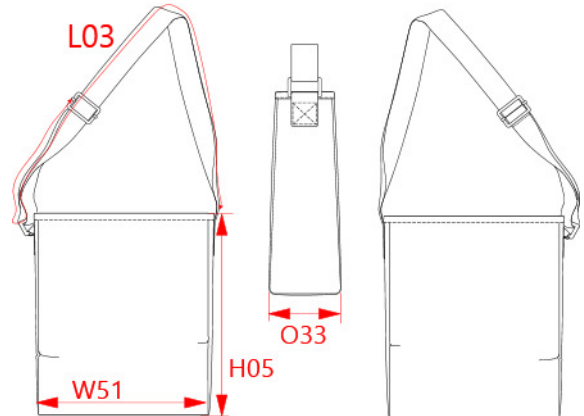

**REFERENCE :** KI0351

**SIZES :** U

**COMPOSITION :**

Main fabric : Cotton canvas - 400 100% cotton

**ARTICLE WEIGHT :**

245 gr/pc

DESCRIPTION								COLORS		PANTONE SERIGRAPHIE	
<b>Français :</b> Sac bandoulière en coton canvas <b>English :</b> Cotton canvas shoulder bag <b>Nederlands :</b> Schoudertas van canvaskatoen <b>Deutsch :</b> Umhängetasche aus Baumwollcanvas <b>Español :</b> Bolsa bandolera de algodón canvas <b>Italiano :</b> Borsa a tracolla in cotone canvas <b>Português :</b> Saco com alça a tiracolo em algodão canvas								Washed black		Black	
								Washed blue titanium		426C	
								Washed dark grey		411C	
MEASUREMENT											
Description	U										
<b>H05</b> Hauteur totale / Total height	30										
<b>W51</b> Total width	25										
<b>L03</b> Shoulder strap total length	90										
<b>O33</b> Deep of bottom part	10										
PACKING											
Box	50 pcs / box										
	U => L:38cm W:42cm H:45cm GW:11.38kg NW:10.00kg										