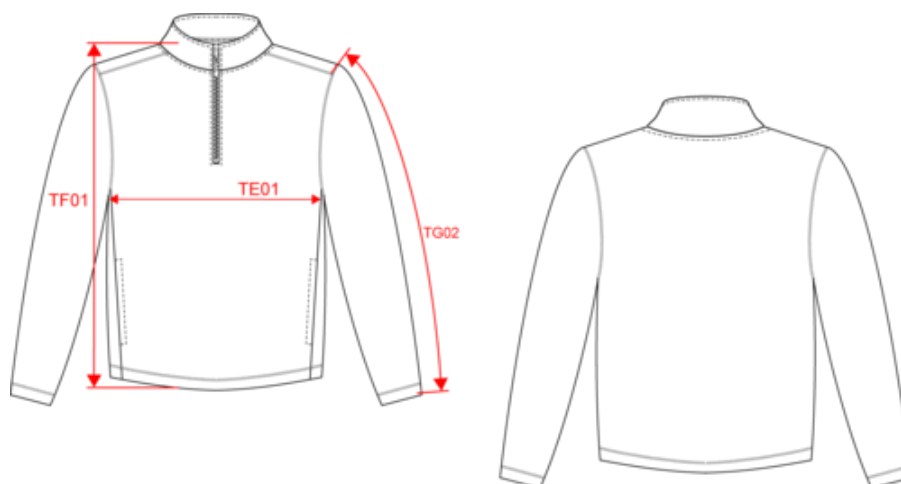

KARIBAN

K912

Enzo > Micropolaire col zippé homme

- Résistant et facile d'entretien.
- Epaisseur : Maintien de la chaleur.
- Traitement antiboulochage : maintien aspect lisse et doux dans le temps.

100% polyester micropolaire antiboulochage. Col zippé. 2 poches côtés. Certifié STANDARD 100 by OEKO-TEX® N° CQ1007/8, IFTH.

Tableau équivalence des tailles par pays en dernière page.

Informations Complémentaires

Logistique

Pays d'origine

CN - Chine
BD - Bangladesh

Code douanier

61103099

Conditions de lavage

KARIBAN

K912

Enzo > Micropolaire col zippé homme

Dimensions (cm)

Mesures en cm	XS	S	M	L	XL	XXL	3XL	4XL	5XL
TE01 - 1/2 largeur poitrine à 1.5cm de l'emmanchure	50.00	53.00	56.00	59.00	62.00	65.00	68.00	71.00	74.00
TF01 - Hauteur totale de l'HSP	67.25	69.25	71.25	73.25	75.25	77.25	79.25	81.25	83.25
TG02 - Longueur manche longue	63.00	64.50	66.00	67.50	69.00	70.50	72.00	73.50	75.00