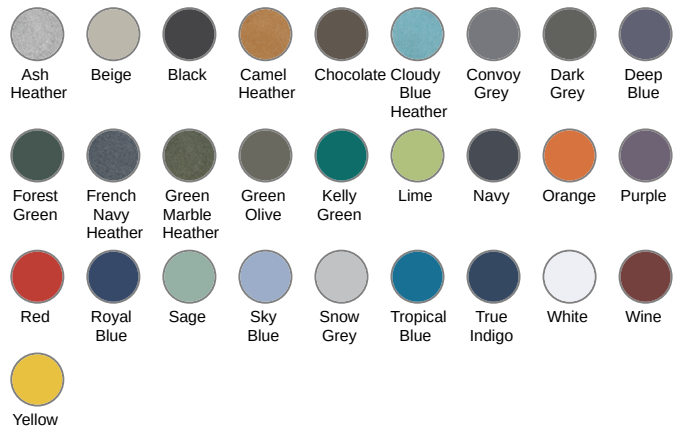

KARIBAN

K912

Enzo > Micropolaire col zippé homme

- Résistant et facile d'entretien.
- Epaisseur : Maintien de la chaleur.
- Traitement antiboulochage : maintien aspect lisse et doux dans le temps.

100% polyester micropolaire antiboulochage. Col zippé. 2 poches côtés. Certifié STANDARD 100 by OEKO-TEX® N° CQ1007/8, IFTH.

Tableau équivalence des tailles par pays en dernière page.

Informations Complémentaires

Logistique

Pays d'origine

CN - Chine
BD - Bangladesh

Code douanier

61103099

Conditions de lavage