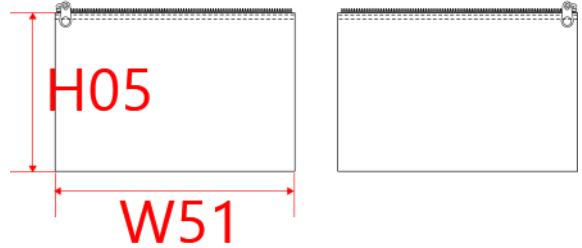

REFERENCE : KI0720

SIZES : U

COMPOSITION :

Main fabric : Cotton canvas - 310 100%cotton

ARTICLE WEIGHT :

36 gr/pc

DESCRIPTION								COLORS		PANTONE SERIGRAPHIE	
Français : Pochette en coton canvas - petit modèle English : Cotton canvas pouch - small Nederlands : Tasje van canvaskatoen - klein model Deutsch : Etui aus Baumwollcanvas - Klein Español : Estuche de algodón canvas, modelo pequeño Italiano : Pochette in cotone canvas - modello piccolo Português : Bolsa em algodão canvas – modelo pequeno								Black / Royal blue		Black / 287C	
								Natural / Black		Warm gray 1C / Black	
								Natural / Fluorescent yellow		Warm gray 1C / -	
MEASUREMENT											
Description		U									
H05 Hauteur totale / Total height		12									
W51 Total width		20									
PACKING											
Box	400 pcs / box Size => L:28cm W:22cm H:35cm GW:16.78Kg NW:16Kg										