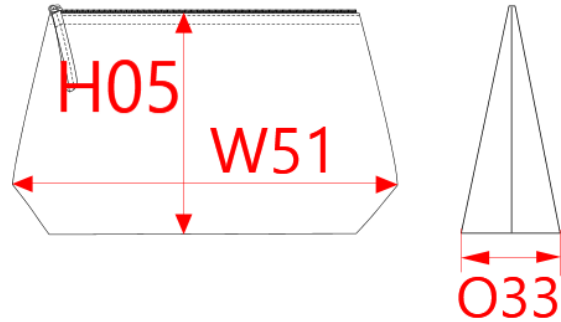

REFERENCE : KI0724

SIZES : U

COMPOSITION :

Main fabric : Laminated cotton canvas - 310 For vanity and puller 100%cotton

TECHNICAL DETAIL :

Oekotex certified

ARTICLE WEIGHT :

48 gr/pc

DESCRIPTION								COLORS		PANTONE SERIGRAPHIE	
Français : Trousse en coton canvas English : Toiletry bag in cotton canvas Nederlands : Tasje van canvaskatoen Deutsch : Beutel aus Baumwollcanvas Español : Neceser de algodón canvas Italiano : Trousse in cotone canvas Português : Nécessaire em algodão canvas								Black		Black	
								Dusty Pink		486C	
								Fuchsia		7425C	
								Midnight Blue		7547C	
								Natural		7534C	
MEASUREMENT											
Description		U									
W51 Total width		27									
H05 Hauteur totale / Total height		15									
O33 Deep of bottom part		7									
PACKING											
Box		200 pcs / box U => L:36cm W:60cm H:28cm GW:11.20kg NW:10.00kg									