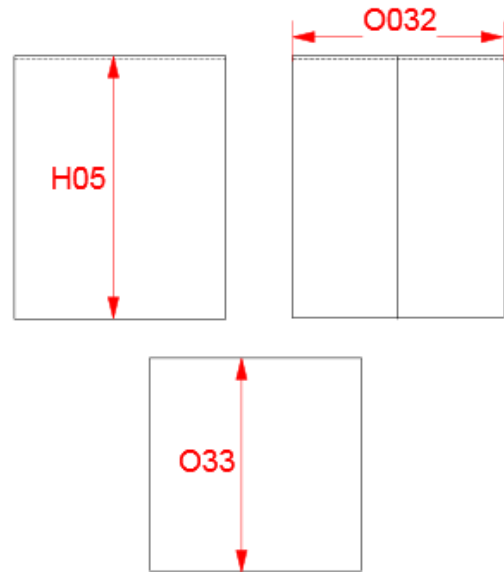

REFERENCE : KI0740

SIZES : S_M

COMPOSITION :

Main fabric : Cotton canvas - 310 For outer bag 100%cotton
Fabric 1 : Cotton woven - 130 For contrasted inner bag 100% cotton

ARTICLE WEIGHT :

140 gr/pc

DESCRIPTION
Français : Pochette réversible
English : Reversible pouch
Nederlands : Omkeerbaar tasje
Deutsch : Wendbares Täschchen
Español : Estuche reversible
Italiano : Porta-oggetti reversibile
Português : Bolsa reversível

COLORS	PANTONE SERIGRAPHIE
Natural / Black	7534C / Black

MEASUREMENT						
Description	S	M				
H05 Hauteur totale / Total height	23	28				
O032 Largeur bas / bottom width	19	23				
O33 Profondeur bas / Deep of bottom part	19,50	25				

PACKING	
Box	100 pcs / box S => 42cm W:26cm H:40cm GW:13kg NW:12kg M => 50cm W:30cm H:40cm GW:18kg NW:17kg