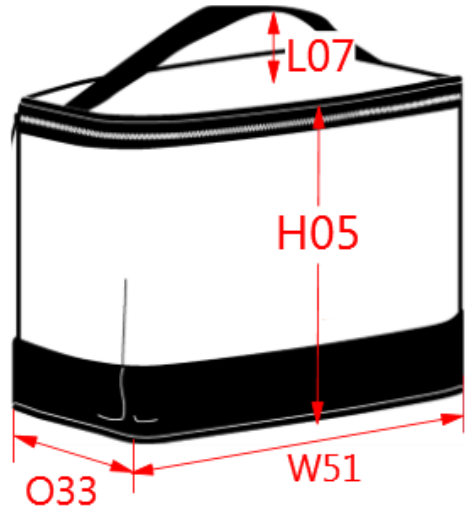

REFERENCE : KI0744

SIZES : U

COMPOSITION :

Main fabric : Laminated cotton canvas - 220 For top,end of zipper and bag 100%cotton

Main fabric : Laminated cotton canvas - 220 For contrasted handle, piping, bottom yoke and bottom bag 100%cotton

Lining : Cotton woven - 130 Lining for inner bag 100%cotton

ARTICLE WEIGHT :

168 gr/pc

DESCRIPTION	
Français :	Trousse de toilette en coton
English :	Vanity case in cotton
Nederlands :	Toilettas van katoen
Deutsch :	Kulturbeutel aus Baumwolle
Español :	Neceser de algodón
Italiano :	Trousse da bagno in cotone
Português :	Nécessaire em algodão

COLORS	PANTONE SERIGRAPHIE
Black / Natural	Black / 7534C
Natural / Black	7534C / Black

MEASUREMENT	
Description	U
H05 Hauteur totale / Total height	18
W51 Total width	23,50
O33 Deep of bottom part	15
L07 Height of handle	5

PACKING	
Box	50 pcs / box U :42cm W:38cm H:40cm GW:10kg NW:8.75kg