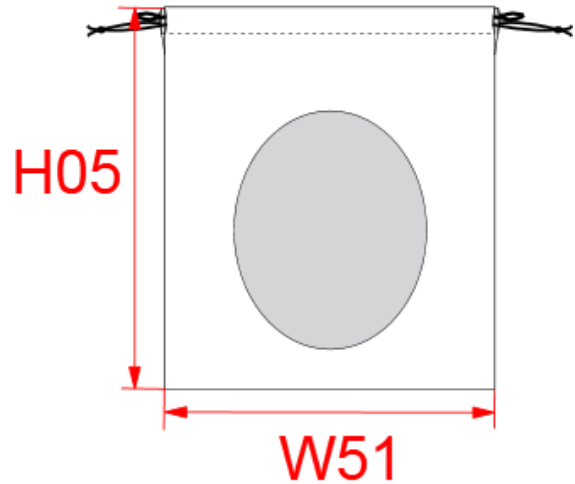

**REFERENCE :** KI0745

**SIZES :** U

**COMPOSITION :**

Main fabric : Cotton canvas - 220 100%cotton

**ARTICLE WEIGHT :**

130 gr/pc

DESCRIPTION	
<b>Français :</b>	Sac coton à cordon motif bonhomme de neige
<b>English :</b>	Cotton bag with snowman design and drawcord closure
<b>Nederlands :</b>	Katoenen koordjestas met sneeuwmanmotief
<b>Deutsch :</b>	Baumwolltasche mit Kordelzug und Schneemannmotiv
<b>Español :</b>	Bolsa algodón cierre cordón, diseño muñeco de nieve
<b>Italiano :</b>	Borsa con chiusura a stozzo stampata
<b>Português :</b>	Saco de algodão com cordão, motivo boneco de neve

COLORS	PANTONE SERIGRAPHIE
Black	Black
Cherry red	7427C
Natural	7534C

MEASUREMENT	
Description	U
<b>H05</b> Hauteur totale / Total height	45
<b>W51</b> Total width	38

PACKING	
Box	100 pcs / box U => L:48cm W:40cm H:22cm GW:10.5kg NW:11.55kg