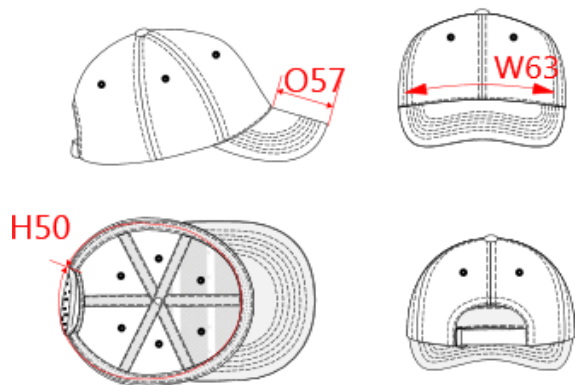

REFERENCE : KP168

SIZES : U

COMPOSITION :

Main fabric : Peached Polyester / Cotton woven 88/12 - 150
88%polyester/12%cotton

ARTICLE WEIGHT :

76 gr/pc

DESCRIPTION
Français : Casquette - 6 panneaux
English : 6-panel cap
Nederlands : Pet - 6 panelen
Deutsch : 6-Panel-Kappe
Español : Gorra - 6 paneles
Italiano : Cappellino - 6 pannelli
Português : Boné – 6 painéis

COLORS	PANTONE SERIGRAPHIE
Praline rose	7607C
Parisian blue	7698C
Mossy green	7771C
Dark chili red	188C
Black	Black
Blue titanium	432C

MEASUREMENT	
Description	U
H50 Tour de tête / Head measurement	58
W63 Width of front panel on bottom	19
O57 Deep of the peak on baseball cap	7

CARE LABEL

PACKING	
Box	100 pcs / box U => L:54cm W:44cm H:35cm GW:10.2kg NW:8.0kg