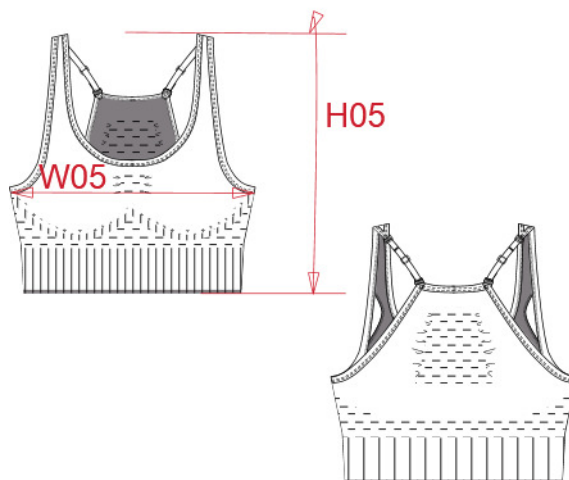

PROACT.®

REFERENCE : PA031

SIZES : S/M_M/L_L/XL

COMPOSITION :

Main fabric : Polyamide / Polyester / Elastane jersey 48/41/11 - 295 Storm grey melange outer and solid color inner 48% polyamide /41%polyester/11%elastane

WEIGHT :

Main fabric : 295 gsm

ARTICLE WEIGHT :

125 gr/pc

DESCRIPTION
Français : Brassière réglable sans couture femme
English : Ladies' seamless adjustable sports bra
Nederlands : Verstelbare beha zonder naad
Deutsch : Verstellbarer, nahtloser Sport-BH
Español : Sujetador deportivo ajustable sin costuras
Italiano : Reggiseno regolabile senza cuciture
Português : Soutien de desporto regulável sem costuras

COLORS	PANTONE SERIGRAPHIE
Storm grey melange	Based on 424C

MEASUREMENT						
Description	S/M	M/L	L/XL			
H05 (L) Hauteur totale / Total height	35,50	37,50	39,50			
W05 1/2 largeur poitrine / 1/2 chest width	32	35	38			

CARE LABEL				

PACKING	
Box	50 pcs / box S/M => L:60cm W:40cm H:26cm GW:7.40kg NW:6.20kg M/L => L:60cm W:40cm H:26cm GW:8.30kg NW:7.10kg L/XL => L:60cm W:40cm H:26cm GW:9kg NW:7.8kg