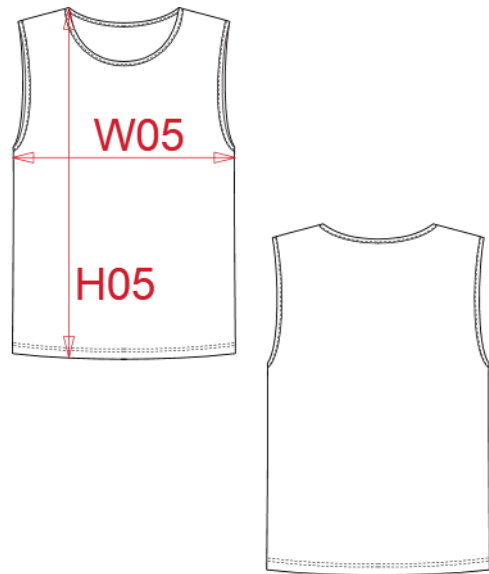

# PROACT.®

**REFERENCE :** PA047

**SIZES :** 6/10\_10/14

**COMPOSITION :**

Mesh : Polyester mesh - 90 100%polyester

**WEIGHT :**

Mesh : 90 gsm

**ARTICLE WEIGHT :**

45 gr/pc

DESCRIPTION							
<b>Français :</b> Chasuble en filet léger multisports enfant							
<b>English :</b> Kids' lightweight mesh multisport bib							
<b>Nederlands :</b> Licht multisport-hesje van mesh kids							
<b>Deutsch :</b> Leibchen aus leichtem Netzstoff für Kinder							
<b>Español :</b> Peto ligero de rejilla multi-deportes para niños							
<b>Italiano :</b> Canotta bambino multisport in rete leggera							
<b>Português :</b> Colete multidesportos de criança							

MEASUREMENT							
Description	6/10	10/14					
<b>H05 (K)*</b> Hauteur totale / Total height	51,25	59,75					
<b>W05 (K)*</b> 1/2 largeur poitrine à 1.5cm de l'emmanchure / 1/2 chest width at 1.5cm below armhole	39	44					

CARE LABEL				

PACKING	
Box	50 pcs / box 6/10 => L:60cm W:40cm H:13cm GW:3.8kg NW:2.35kg 10/14 => L:60cm W:40cm H:13cm GW:4.46kg NW:3.00kg

COLORS	PANTONE SERIGRAPHIE
Fluorescent green	-
Fluorescent yellow	-
Sporty red	1805C
Sporty royal blue	647C
Fluorescent pink	-
Black	Black
White	White
Sporty navy	7546C
Spicy orange	1665C
Sporty sky blue	646C