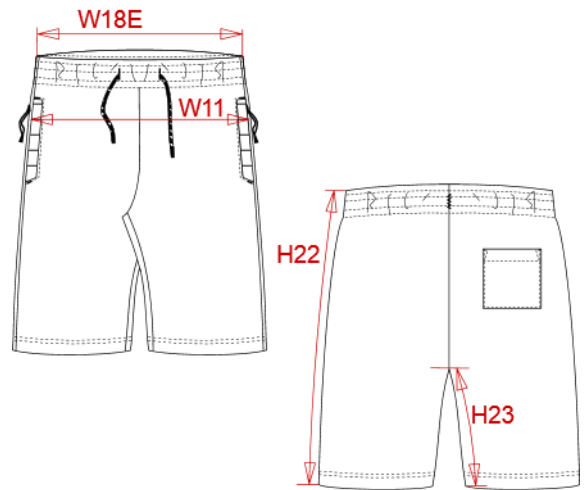

# PROACT.®

REFERENCE : PA1023

SIZES : 6/8\_8/10\_10/12\_12/14

**COMPOSITION :**

Main fabric : Brushed Polyester / Cotton fleece 65/35 - 280 vortex polyester + singeing method 65%polyester / 35%cotton  
 Mesh : Mesh polyester - 130 For side pocket sacks we use solid color 100%polyester  
 Mesh : Mesh polyester - 130 For right inside phone pocket 100%polyester

**WEIGHT :**

Main fabric : 280 gsm  
 Mesh : 130 gsm  
 Mesh : 130 gsm

**ARTICLE WEIGHT :**

200 gr/pc

DESCRIPTION	
<b>Français :</b>	Bermuda molleton multisports enfant
<b>English :</b>	Kids' fleece multisport bermuda shorts
<b>Nederlands :</b>	Multisport-bermuda van fleece kids
<b>Deutsch :</b>	Multisport-Bermuda-Shorts aus Fleece für Kinder
<b>Español :</b>	Bermuda de felpa multi-deportes para niños
<b>Italiano :</b>	Bermuda bambino multisport in felpa
<b>Português :</b>	Bermuda multidesportos de criança

COLORS	PANTONE SERIGRAPHIE
Grey heather	Based on 417C
Black	Black
Sporty navy	7546C
Dark grey heather	Based on 446C

MEASUREMENT						
Description	6/8	8/10	10/12	12/14		
<b>W18E (K)*</b> 1/2 taille élastiquée/ 1/2 elasticated waistband	27	29	31	32		
<b>W11 (K)*</b> 1/2 bassin / 1/2 hip width	38	40	42	44		
<b>H22 (K)*</b> Longueur côté ceinture comprise / Side length waist included	34	38	42	46		
<b>H23 (K)*</b> Longueur entrejambe / Inside leg length	16,40	19,30	22,20	25		

CARE LABEL				

PACKING	
Box	20 pcs / box 6/8 => L:60cm W:40cm H:14cm GW:4.9kg NW:3.6kg 8/10 => L:60cm W:40cm H:14cm GW:5.2kg NW:3.9kg 10/12 => L:60cm W:40cm H:18cm GW:5.7kg NW:4.4kg 12/14 => L:60cm W:40cm H:18cm GW:6.1kg NW:4.8kg