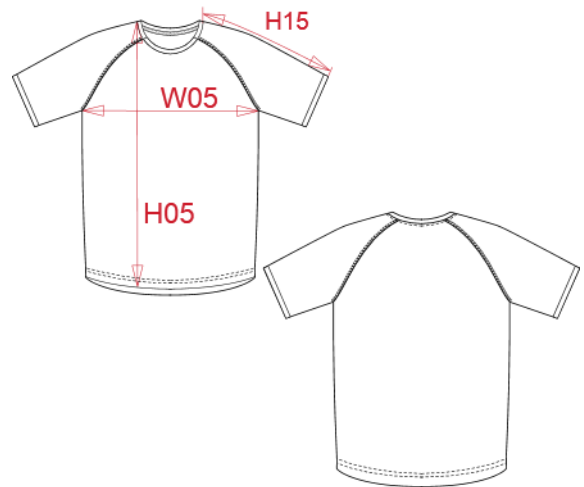

PROACT.®

REFERENCE : PA406

SIZES : XS_S_M_L_XL_XXL_3XL

COMPOSITION :

Main fabric : Polyester interlock - 150 100%polyester
 Main fabric : Polyester interlock - 150 For contrasted front part of collar and sleeve bottom 100%polyester

WEIGHT :

Main fabric : 150gsm
 Main fabric : 150 gsm

ARTICLE WEIGHT :

150 gr/pc

DESCRIPTION
Français : T-shirt performance
English : Performance t-shirt
Nederlands : Sport-t-shirt
Deutsch : Performance T-Shirt
Español : Camiseta performance
Italiano : T-shirt performance
Português : T-shirt Performance

COLORS	PANTONE SERIGRAPHIE
D. grey heather / Tropical blue	Based on 446C / 7468C
White / Fine grey	White / 877C
Navy heather / Fluo. yellow	Based on 432C / -

MEASUREMENT							
Description	XS	S	M	L	XL	XXL	3XL
H05 Hauteur totale / Total height	68,50	70,50	72,50	74,50	76,50	78,50	81,25
W05 1/2 largeur poitrine / 1/2 chest width	45,50	48,50	51,50	54,50	57,50	60,50	64,50
H15 Longueur manche avec bande/ Sleeve length band included	29,50	31,50	33,50	35,50	37,50	39,50	42

CARE LABEL

PACKING	
Box	25 pcs / box XS-S => L:48cm W:35cm H:12cm GW:4.20kg NW:3.54kg M-L => L:54cm W:38cm H:12cm GW:4.90kg NW:4.12kg XL-XXL => L:60cm W:40cm H:12cm GW:5.54kg NW:4.69kg 3XL-4XL => L:60cm W:40cm H:17cm GW:6.00kg NW:5.10kg