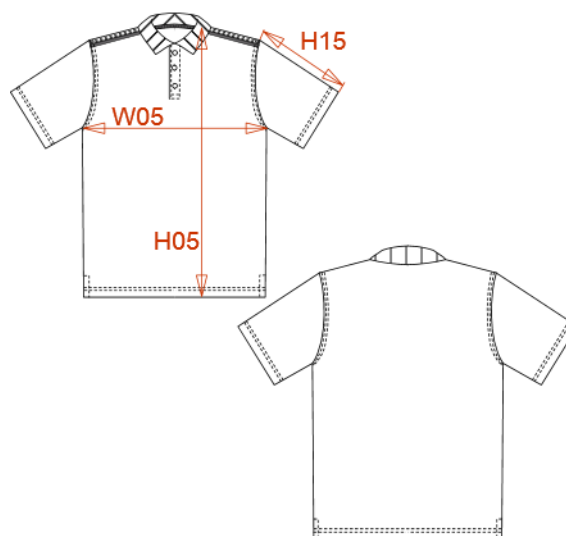

PROACT.®

REFERENCE : PA488

SIZES : 4/6_6/8_8/10_10/12_12/14

COMPOSITION :

Main fabric : Polyester interlock - 155 100%polyester

WEIGHT :

Main fabric : 155 gsm

TECHNICAL DETAIL :

Quick dry fabric

ARTICLE WEIGHT :

112 gr/pc

DESCRIPTION

Français : Polo manches courtes enfant

English : Kids' short sleeve polo shirt

Nederlands : Kinderpolo korte mouwen

Deutsch : Kurzarm-Polohemd für Kinder

Description	4/6	6/8	8/10	10/12	12/14		
H05 Hauteur totale / Total height	43,50	48	52,50	57,50	62,50		
W05 1/2 largeur poitrine / 1/2 chest width	31,50	34,50	37,50	40,50	43,50		
H15 Longueur manche / Sleeve length	11,50	14	16,50	19,50	22,50		

CARE LABEL

PACKING

Box	25 pcs / box 4/6-6/8 => L:60cm W:40cm H:cm GW:kg NW:0kg 8/10-10/12 => L:60cm W:40cm H:cm GW:kg NW:0kg 12/14 => L:60cm W:40cm H:cm GW:kg NW:0kg
-----	---