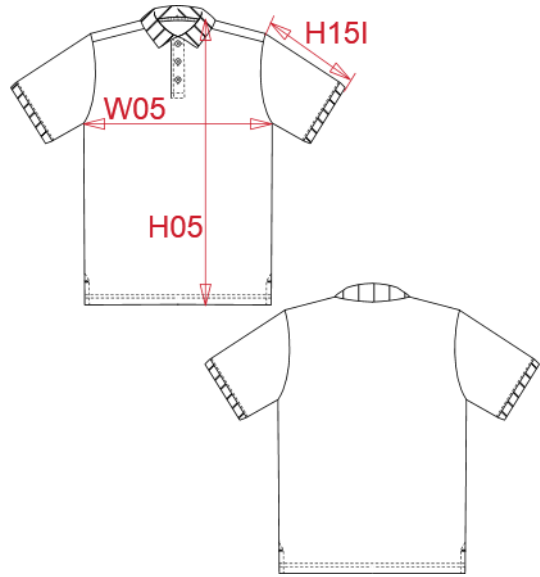

# PROACT.®

REFERENCE : PA489

SIZES : XS\_S\_M\_L\_XL\_XXL\_3XL

**COMPOSITION :**

Main fabric : Cool Plus Polyester pique - 180 PIs give us the "Cool Plus" certificate  
 Fabric submit at test Drying Rate of Textiles at their Absorbent  
 Main fabric : Cool Plus Polyester pique - 180 PIs give us the "Cool Plus" certificate  
 For inner front tab only 100%polyester

**WEIGHT :**

Main fabric : 180 gsm  
 Main fabric : 180 gsm

**TECHNICAL DETAIL :**

Coolplus

**ARTICLE WEIGHT :**

192 gr/pc

DESCRIPTION							
<b>Français :</b> Polo piqué performance homme							
<b>English :</b> Men's performance piqué polo shirt							
<b>Nederlands :</b> Heren-sportpolo							
<b>Deutsch :</b> Herren Performance Piqué-Polohemd							
<b>Español :</b> Polo piqué performance para hombre							
<b>Italiano :</b> Polo piqué uomo performance							
<b>Português :</b> Polo piqué Performance de homem							

MEASUREMENT							
Description	XS	S	M	L	XL	XXL	3XL
<b>H05 (M)</b> Hauteur totale / Total height	68	70	72	74	76	78	80
<b>W05 (M)</b> 1/2 largeur poitrine / 1/2 chest width	47	50	53	56	59	62	65
<b>H15I (M)</b> Longueur manche avec bord côte / Sleeve length with rib	21	21,75	22,50	23,25	24	24,75	25,50

CARE LABEL				

PACKING	
Box	25 pcs / box XS => L:60cm W:40cm H:15cm GW:6.8kg NW:5.2kg S => L:60cm W:40cm H:15cm GW:7kg NW:5.5kg M => L:60cm W:40cm H:15cm GW:7.1kg NW:5.7kg L => L:60cm W:40cm H:15cm GW:7.8kg NW:5.8kg XL => L:60cm W:40cm H:15cm GW:8.3kg NW:6.5kg XXL => L:60cm W:40cm H:15cm GW:8.3kg NW:7kg 3XL => L:60cm W:40cm H:15cm GW:8.9kg NW:7.3kg 4XL => L:36cm W:33cm H:28cm GW:8kg NW:7kg