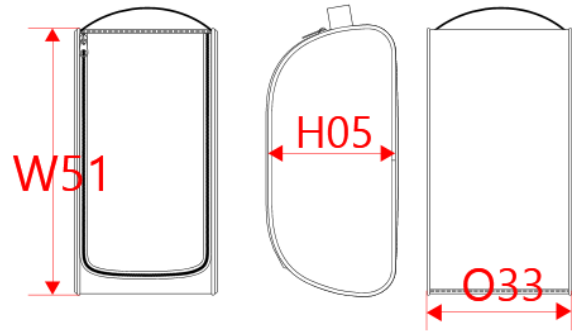

PROACT.®

REFERENCE : PA527

SIZES : U

COMPOSITION :

Main fabric : Polyester 600D PVC backing 100%polyester

TECHNICAL DETAIL :

PVC backing

ARTICLE WEIGHT :

150 gr/pc

DESCRIPTION								COLORS		PANTONE SERIGRAPHIE	
Français : Sac range chaussures English : Shoes bag Nederlands : Schoenentas Deutsch : Schuhtasche Español : Bolsa para zapatos Italiano : Borsa porta scarpe Português : Saco para calçado								Black		Black	
								Royal blue		287C	
								Navy		433C	
								Red		1795C	
MEASUREMENT											
Description	U										
H05 Hauteur totale / Total height	16										
W51 Total width	35										
O33 Deep of bottom part	19										
PACKING											
Box	80 pcs / box U => L:43cm W:40cm H:50cm GW:13kg NW:12kg										