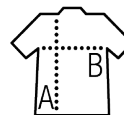

TEE-SHIRT AVEC CAPUCHE HOMME

Qualité

INTERLOCK 240
96,5% coton - 3,5% élasthanne
240 g/m²

Style

Manches longues
Capuche

Tailles	S	M	L	XL	XXL	3XL	4XL
A/B	70/50,5	72/53,5	74/56,5	76/59,5	78/62,5	80/65,5	82/68,5

EMBALLAGE

1

20

Taille du carton : 60 x 40 x 22 cm

Poids par carton : 8,75 KG

CARACTÉRISTIQUES

Noir profond

Nuit