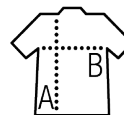

POLO PIQUÉ PATTE CACHÉE FEMME

Qualité

PIQUÉ 215
100% coton
215 g/m²

Style

Manches courtes
Col et bas de manche en bord côte
Patte de boutonnage cachée
4 boutons ton sur ton
Bas avec fentes côté

Tailles	S	M	L	XL	XXL	3XL
A/B	63/42	65/45	67/48	69/51	71/54	73/57

NEOBLU ANTOINE
WOMEN
03175

EMBALLAGE

Taille du carton : 51 x 36 x 15 cm
Poids par carton : 6,5 KG

CARACTÉRISTIQUES

Noir profond

Bleu léger

Bleu intense

Nuit