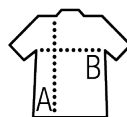

page

TEE-SHIRT ENFANT COL ROND MADE IN

Qualité

JERSEY 130
100% coton peigné
Bord côte 100% coton

Style

Col rond
Bande de propreté au col
Coupé cousu
Détail tricolore en bas du corps

Tailles	2 ans	4 ans	6 ans	8 ans	10 ans	12 ans
A/B	39/26	42/29	45/32	48/35	52/38	56/41

EMBALLAGE

5

20

Taille du carton : 60 x 40 x 11 cm
Poids par carton : 2,107 kg

CARACTÉRISTIQUES

NO LABEL
READY FOR
BRANDING

SOFTTOUCH

Blanc