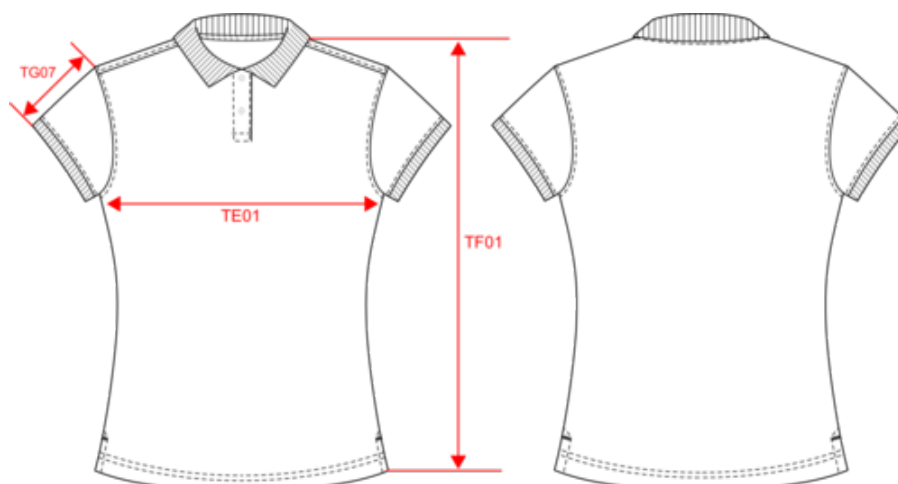

100% coton peigné biologique. Polo piqué. Coupe droite. Col et bas de manches en bord-côte 1x1. Patte de boutonnage 2 boutons ton sur ton. Bande de propreté sur intérieur col et fentes latérales. Coutures côtés. Finition double aiguilles bas de vêtement. Pas d'étiquette de marque au col, uniquement une puce de taille pour faciliter la personnalisation. Certifié STANDARD 100 by OEKO-TEX® N° CQ 1007/7, IFTH. Poids moyen en taille M : 170g.

KARIBAN

K2026

Polo piqué Bio180 femme

Dimensions (cm)

Mesures en cm	XS	S	M	L	XL	XXL	3XL
TE01 - 1/2 largeur poitrine à 1.5cm de l'emmanchure	43.00	46.00	49.00	52.00	55.00	58.00	61.00
TF04 - Hauteur totale dos de l'HSP	61.00	63.00	65.00	67.00	69.00	71.00	73.00
TG07 - Longueur manche courte	15.00	15.75	16.50	17.25	18.00	18.75	19.50
TF01 - Hauteur totale de l'HSP	61.00	63.00	65.00	67.00	69.00	71.00	73.00